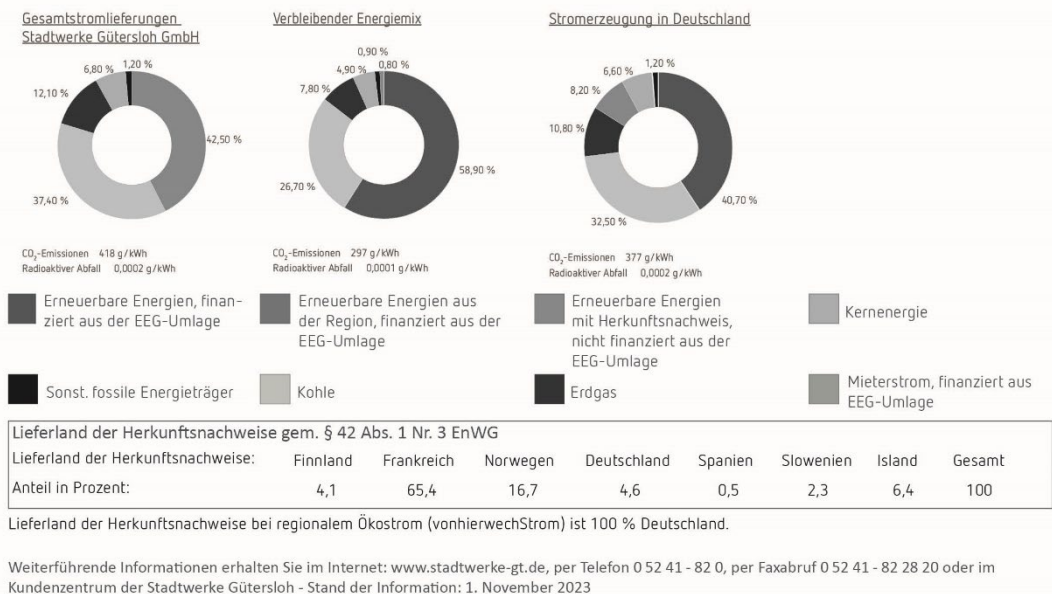

* Veröffentlichte Preise der Netzgesellschaft Gütersloh mbH für 2024.

Kennzeichnung der Stromlieferung 2022

Stadtwerke Gütersloh GmbH, Berliner Straße 260, 33330 Gütersloh

Stromkennzeichnung gemäß § 42 Energiewirtschaftsgesetz vom 7. Juli 2005 geändert 22. Mai 2023

Angaben auf der Basis vorläufiger Daten für das Jahr 2022

Wir beraten Sie gerne persönlich in unserem Kundenzentrum in der Berliner Str. 19 – mitten in der Fußgängerzone in Gütersloh.
Öffnungszeiten: Montag bis Freitag 10.00 – 17.00 Uhr; Telefonische Erreichbarkeit: Montag bis Freitag 8.30 – 17.00 Uhr (05241 82-2671)